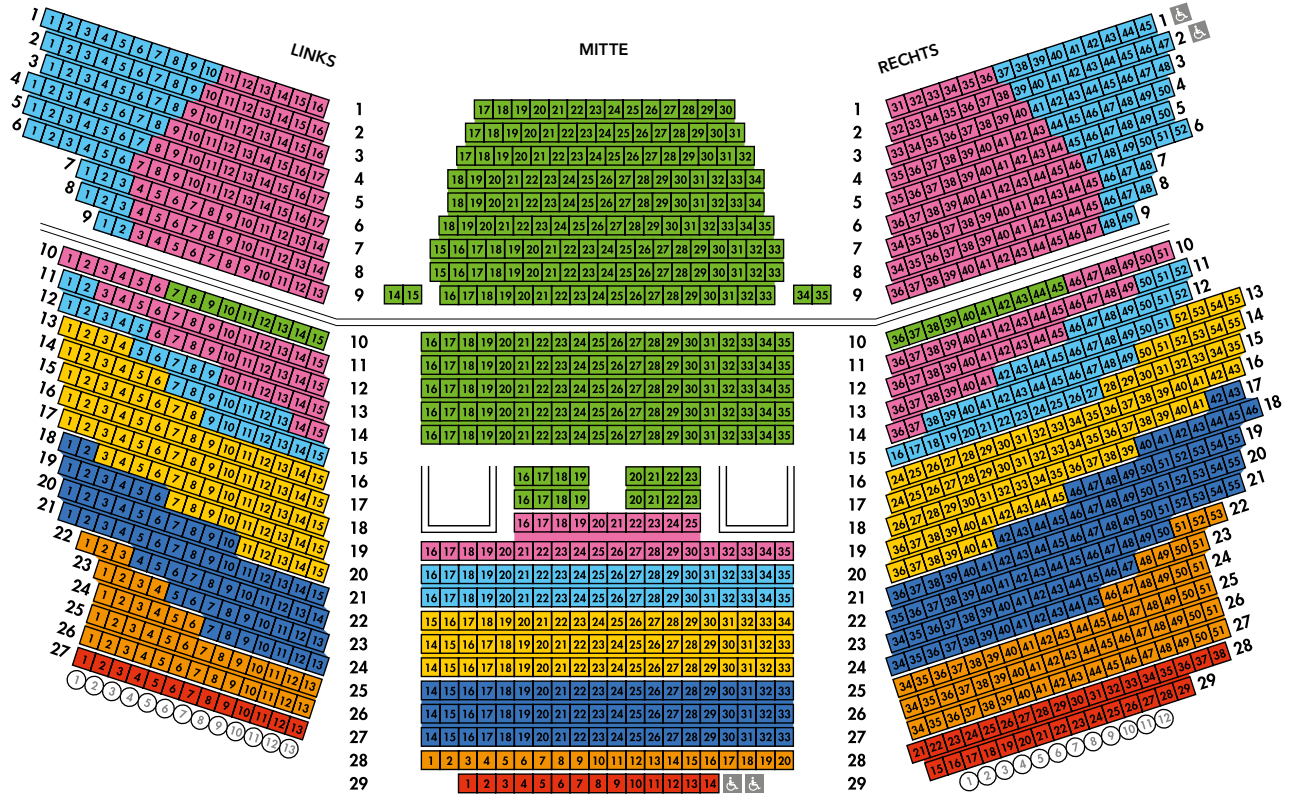

BÜHNE

FELSENREITSCHULE

ONE MORNING TURNS INTO AN ETERNITY (Os)
DREI SCHWESTERN

- 360,- ■ 295,- ■ 240,- ■ 195,- ■ 165,-
- 125,- ■ 65,- ○ 30,- ♿ 55,-

GUSTAV MAHLER JUGENDORCHESTER
Honeck

- 175,- ■ 145,- ■ 110,- ■ 90,- ■ 75,-
- 55,- ■ 35,- ○ 15,- ♿ 30,-

ZAIDE ODER DER WEG DES LICHTS (semiszenisch)
CASTOR ET POLLUX (konzertant)

- 295,- ■ 255,- ■ 210,- ■ 165,- ■ 135,-
- 95,- ■ 55,- ○ 25,- ♿ 35,-

DAS FLOSS DER MEDUSA –
BR-CHOR · WDR RUNDFUNKCHOR ·
ORF RADIO-SYMPHONIEORCHESTER WIEN
Metzmacher (Os)

- 135,- ■ 105,- ■ 85,- ■ 70,- ■ 55,-
- 35,- ■ 20,- ○ 10,- ♿ 25,-

(Os) Overture spirituelle

○ Stehplatz · Standing room | Preise in Euro inklusive USt · Prices in € VAT included