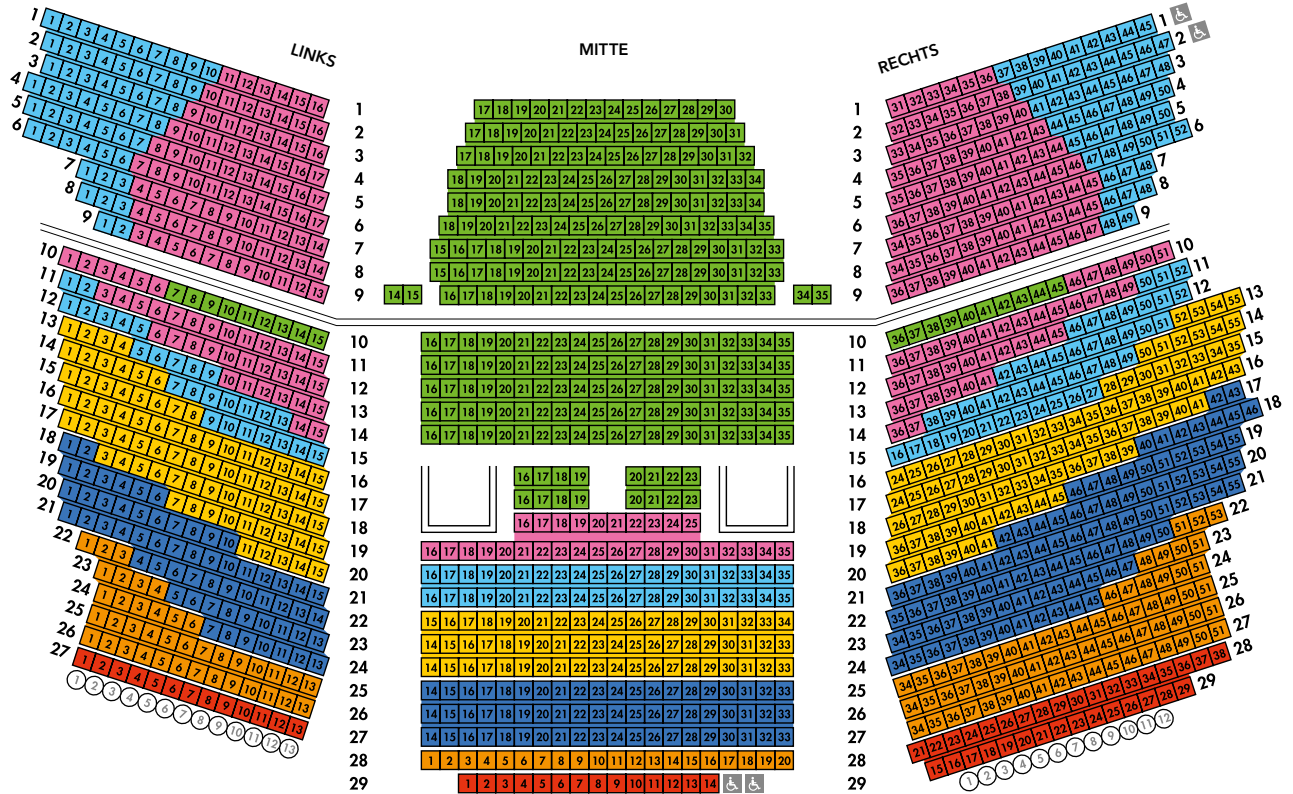

BÜHNE

FELSENREITSCHULE

DER SPIELER

- 435,- ■ 355,- ■ 285,- ■ 225,- ■ 175,-
- 125,- ■ 75,- ○ 25,- ♿ 55,-

HAMLET (konzertant)

- 295,- ■ 255,- ■ 210,- ■ 165,- ■ 135,-
- 95,- ■ 55,- ○ 25,- ♿ 35,-

GUSTAV MAHLER JUGENDORCHESTER  
Metzmacher (ZmS)

- 170,- ■ 140,- ■ 105,- ■ 90,- ■ 75,-
- 55,- ■ 35,- ○ 12,- ♿ 30,-

DER IDIOT

- 340,- ■ 285,- ■ 235,- ■ 195,- ■ 155,-
- 115,- ■ 55,- ○ 25,- ♿ 55,-

OSLO PHILHARMONIC Mäkelä

- 195,- ■ 165,- ■ 135,- ■ 110,- ■ 85,-
- 65,- ■ 35,- ○ 15,- ♿ 30,-

(ZmS) Zeit mit Schönberg | (Os) Overture spirituelle | (YCA) Young Conductors Award

○ Stehplatz · Standing room | Preise in Euro inklusive USt · Prices in € VAT included