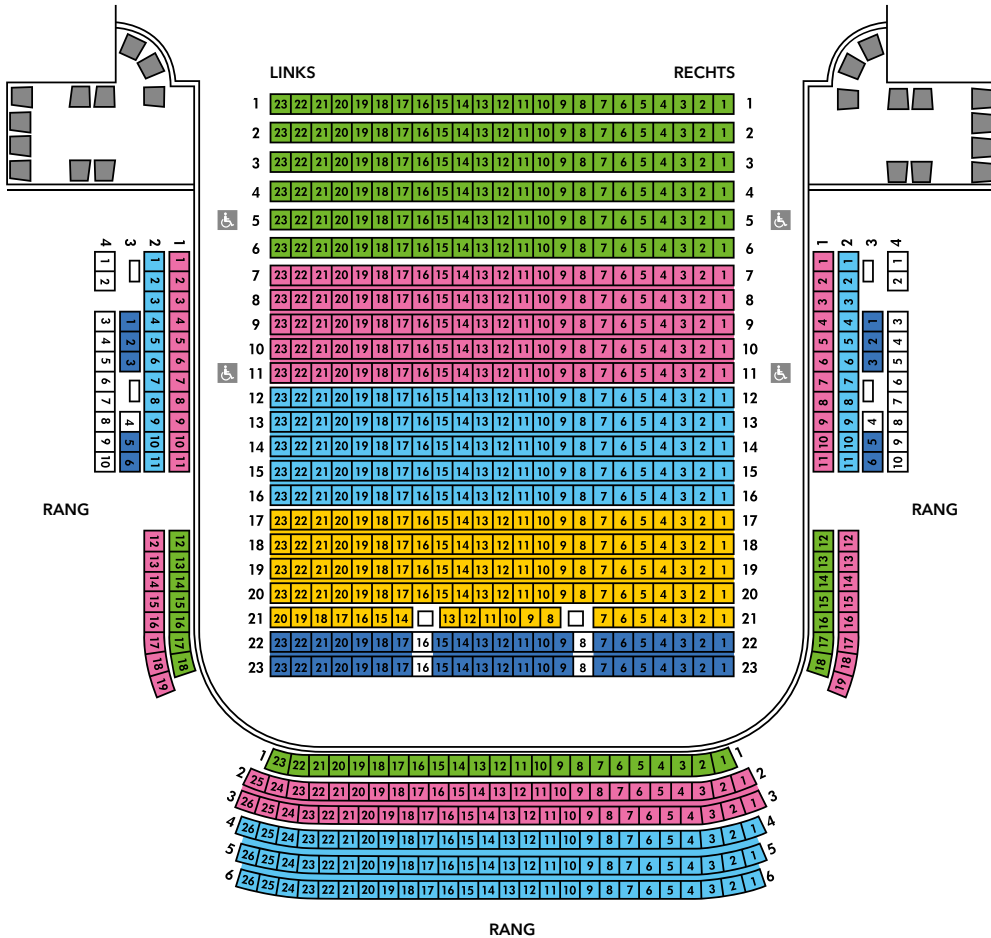

ORCHESTER

STIFTUNG MOZARTEUM – GROSSER SAAL

MOZART-MATINEEN
MOZARTEUMORCHESTER SALZBURG
LAMENTATIONE – Manze (Os)
Minasi | Á. Fischer | Mallwitz | Bolton
ABRAMO ED ISACCO –
COLLEGIUM VOCALE 1704 · COLLEGIUM 1704
Luks (Os)

LIEDERABEND
Goerne · Hinterhäuser
SOLISTENKONZERTE
Bronfman (ZmB) | Kopatchinskaja · Say (ZmB)
YSP ABSCHLUSSKONZERT –
MOZARTEUMORCHESTER SALZBURG Kelly

■ 165,- ■ 135,- ■ 100,- ■ 60,-
■ 30,- □ 15,- ♿ 30,-

■ 125,- ■ 80,- ■ 55,- ■ 35,-
■ 25,- □ 15,- ♿ 16,-

(Os) Ouverture spirituelle | (ZmB) Zeit mit BARTÓK | (YSP) Young Singers Project

□ sichtbar · obstructed view | Preise in Euro inklusive USt · Prices in € VAT included