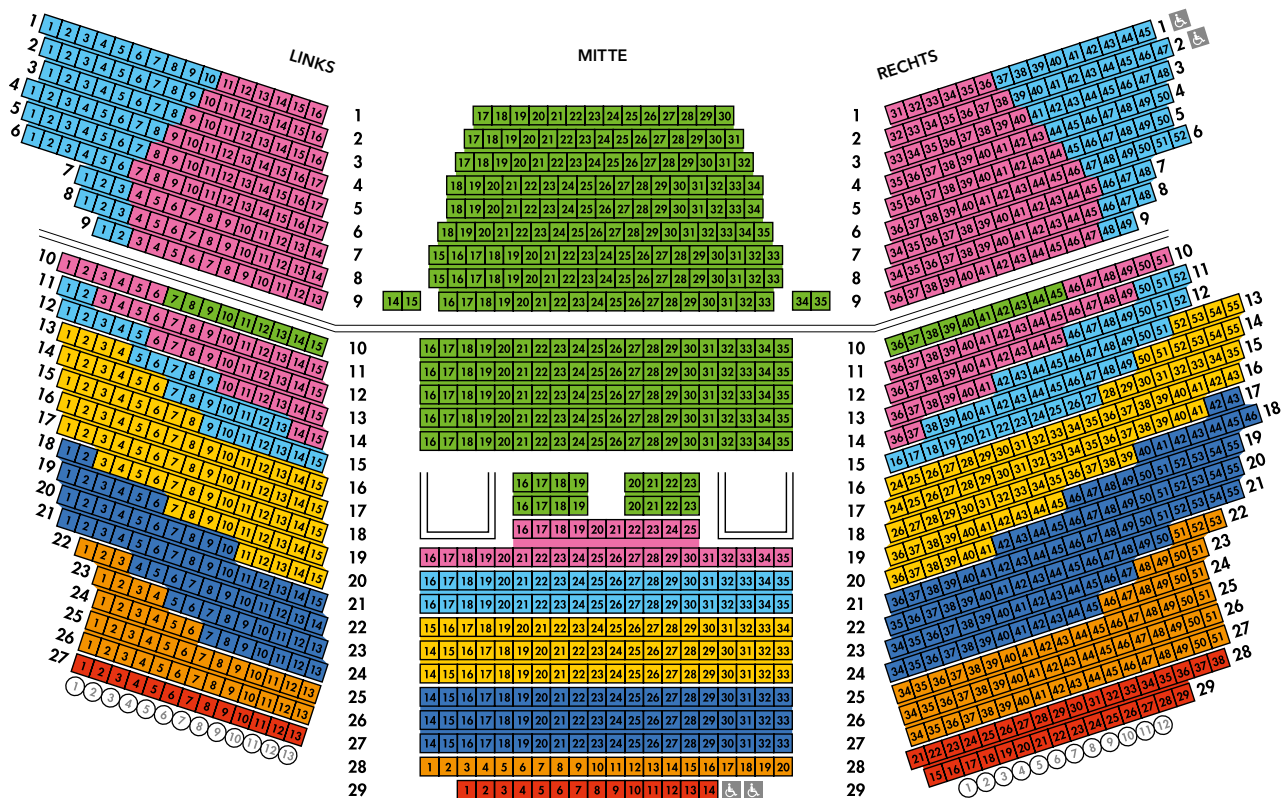

BÜHNE

FELSENREITSCHULE

HERZOG BLAUBARTS BURG /
DE TEMPORUM FINE COMOEDIA (Os, ZmB)

KÁŤA KABANOVÁ

455,- 355,- 285,- 210,- 160,-
110,- 75,- 20,- 55,-

GUSTAV MAHLER JUGENDORCHESTER
Blomstedt

165,- 135,- 100,- 85,- 75,-
55,- 35,- 12,- 30,-

135,- 105,- 85,- 70,- 55,-
35,- 20,- 10,- 16,-

(Os) Overture spirituelle | (ZmB) Zeit mit BARTÓK | (YCA) Young Conductors Award

○ Stehplatz · Standing room | Preise in Euro inklusive USt · Prices in € VAT included