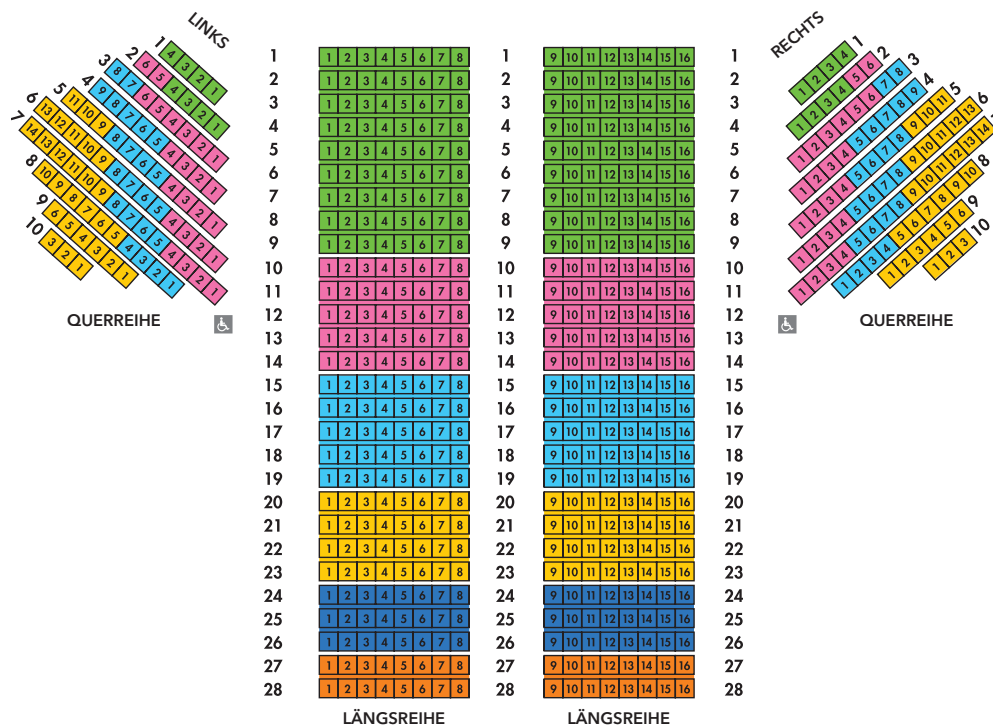

BÜHNE

MITTE

KOLLEGIENKIRCHE

OFFICIUM DEFUNCTORUM -
 CAPELLA REIAL · HESPÈRION XXI Savall ·
 KLANGFORUM WIEN Heras-Casado (Os)

LUX AETERNA – MUSICAETERNA BYZANTINA ·
 MUSICAETERNA CHOIR Currentzis (Os)

MADRIGALI - CAPELLA REIAL · CONCERT DES
 NATIONS Savall · CANTANDO ADMONT ·
 KLANGFORUM WIEN Heras-Casado (Os)

■ 135,- ■ 105,- ■ 85,- ■ 60,-
 ■ 40,- ■ 20,- ♿ 26,-

QUOD EST PAX? - NEUE VOCALSOLISTEN ·
 BACHCHOR SALZBURG ·
 SWR SYMPHONIEORCHESTER Pascal (Os)

DIES IRAE - Kopatchinskaja

KAMMERKONZERT

Wiesner · Grubinger · Hinterhäuser (ZmF 2)

NEITHER – ORF RADIO-SYMPHONIEORCHESTER
 Volkov (ZmF 4)

■ 80,- ■ 60,- ■ 45,- ■ 35,-
 ■ 25,- ■ 15,- ♿ 16,-