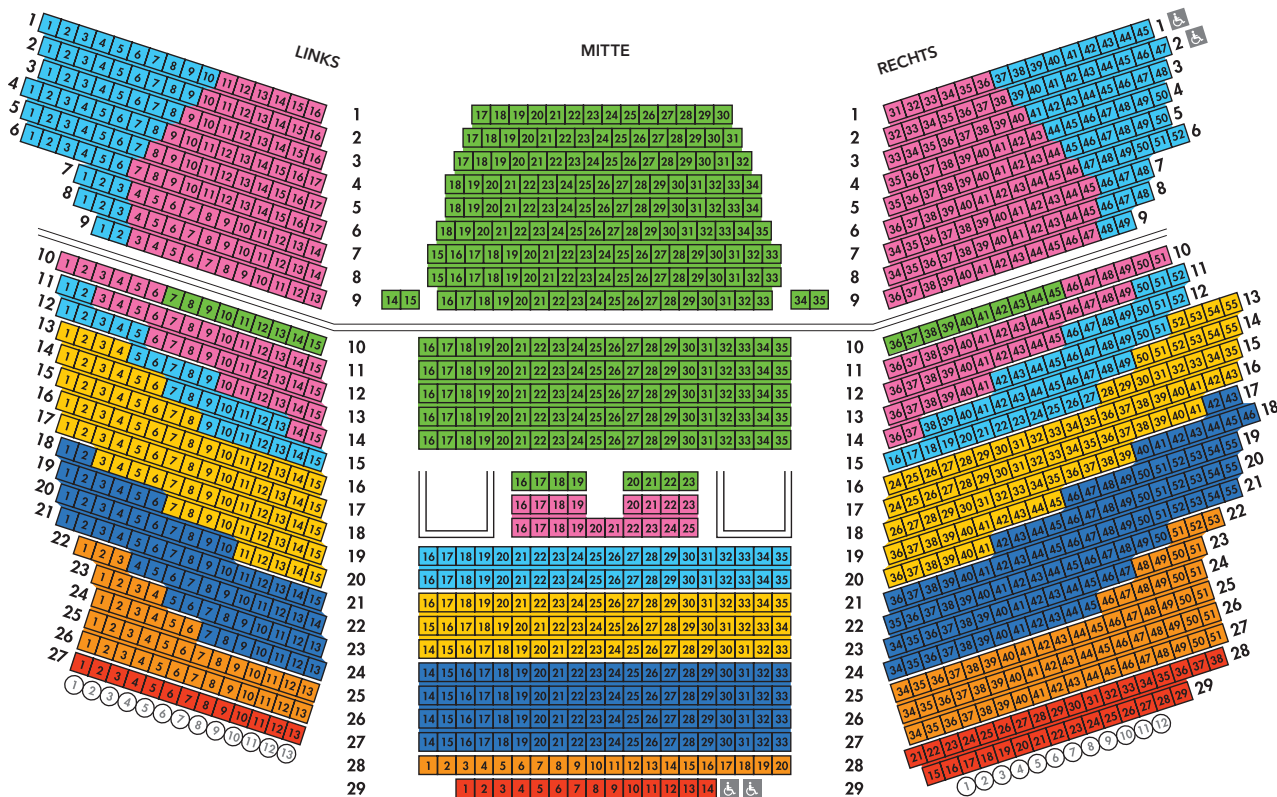

BÜHNE

FELSENREITSCHULE

INTOLLERANZA 1960

■ 330,- ■ 275,- ■ 215,- ■ 155,- ■ 110,-
■ 85,- ■ 45,- ○ 20,- ♿ 55,-

ORF RADIO-SYMPHONIEORCHESTER WIEN Metzmacher

KAMMERKONZERT

Grubinger · The Percussive Planet Ensemble · Nigl

GUSTAV MAHLER JUGENDORCHESTER Honeck

■ 160,- ■ 130,- ■ 100,- ■ 85,- ■ 75,-
■ 55,- ■ 35,- ○ 12,- ♿ 30,-

(Os) Ouverture spirituelle

○ Stehplatz · Standing room | Preise in Euro inklusive USt · Prices in € VAT included