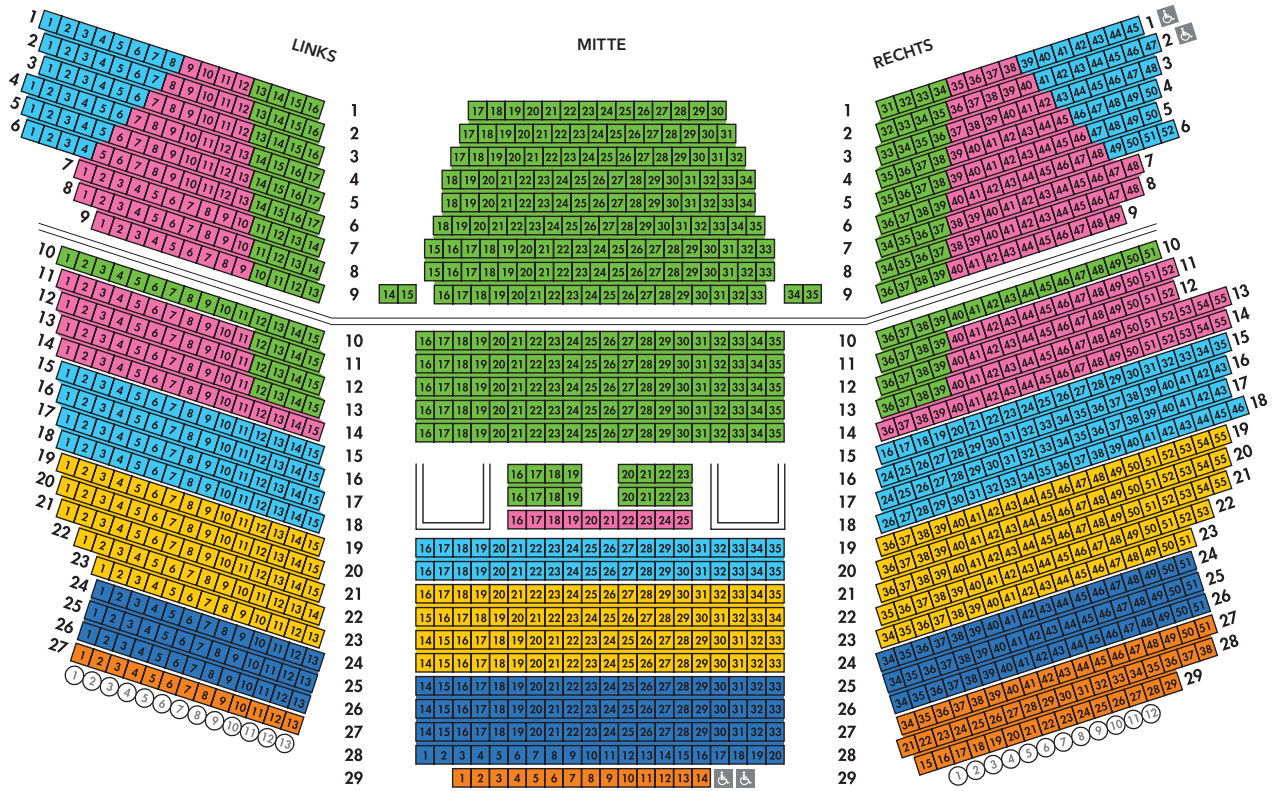

BÜHNE

FELSENREITSCHULE

ELEKTRA

- 445,- ■ 345,- ■ 275,- ■ 200,-
- 130,- ■ 75,- ○ 20,- ♿ 55,-

MUSICAETERNA ORCHESTRA & CHOIR 2 Currentzis

- 190,- ■ 145,- ■ 120,- ■ 95,-
- 70,- ■ 35,- ○ 15,- ♿ 30,-